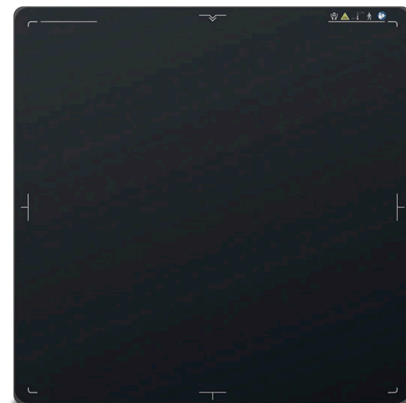

QUARTZO

**Raio-X Veterinário Portátil
com Bateria.**

Placa DR

MALA DE PROTEÇÃO

Case de Proteção da
Placa DR Incluso