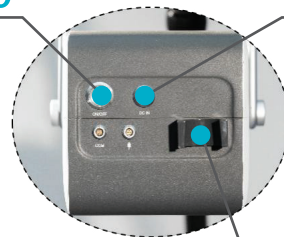

Case de Proteção da  
Placa DR Incluso

**Tubo de Raio-X**

**Gerador**

**Colimador**

**Botão de Inicialização**

**Entrada do Carregador**

**Suporte para o disparador**

**Painel de Controle**

- Seleção APR predefinida: coelho, cachorro, cobra, gato, cavalo, papagaio/tartaruga;
- Configuração de parâmetros de exposição salvos;
- Indicador de status de exposição.

**até 8h de duração da bateria**

A estrutura altamente integrada torna possível que o sistema seja facilmente transportado para qualquer lugar e posicionado livremente para atender às necessidades de imagens veterinárias.

Além disso, o conjunto é composto por materiais resistentes e duráveis, que protegem contra choques e sujeira, tornando-o ideal para radiografias volantes.